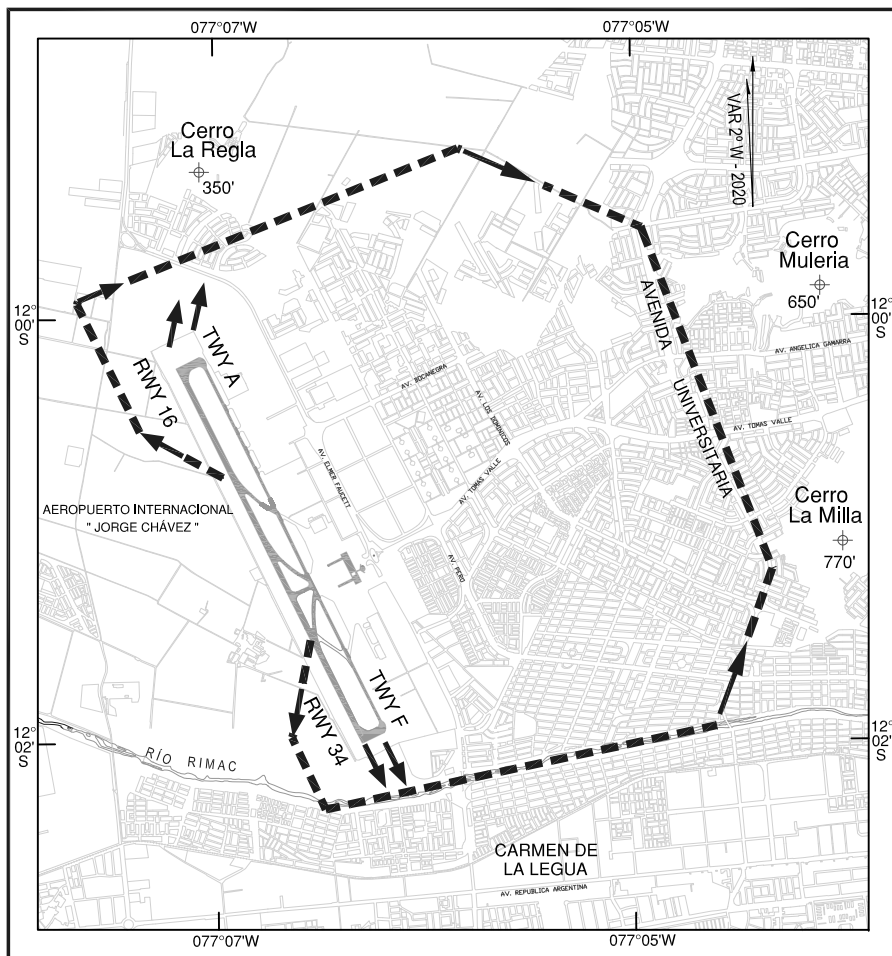

CIRCUITO DE SALIDA PARA HELICOPTEROS DESDE  
EL AEROPUERTO INTERNACIONAL JORGE CHÁVEZ - LIMA

ALTITUD EN CIRCUITO : 800 ft

Cambios: RWY 16-34